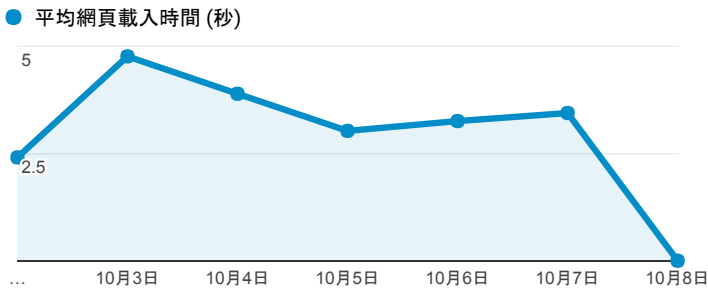

報表03_內容

2017年10月2日 - 2017年10月8日

所有使用者
100.00% 個工作階段

平均網頁載入時間 (秒)

平均網頁載入時間 (秒)和瀏覽量 (依網頁分組)

網頁	平均網頁載入時間 (秒)	瀏覽量
/index_detail_share.cshtml?id=50852AA0CE30916B	7.57	1
/index_detail.aspx?srv=3&category=10	3.23	16
/	3.17	2,104
/index_detail.aspx?srv=3&category=14	2.96	11
/activity_104-1_self_test.aspx	0.00	1
/activity_105-2_game1.aspx	0.00	10
/index_detail_share.aspx?id=01D1D71352369991	0.00	1
/index_detail_share.aspx?id=05176D12A9ED9EE9	0.00	5
/index_detail_share.aspx?id=0857AE920B259F8E	0.00	53
/index_detail_share.aspx?id=099DAB6A63BFB5DE	0.00	2

瀏覽量 (依網頁分組)

造訪和新造訪率 (依關鍵字分組)

關鍵字	工作階段	% 新工作階段
(not provided)	393	76.84%
體適能	1	100.00%

網頁載入平均需時 (秒) (依瀏覽器分組)

瀏覽器	平均網頁載入時間 (秒)
Internet Explorer	4.10
Chrome	3.67
Edge	2.61
Safari	2.09
Firefox	1.49