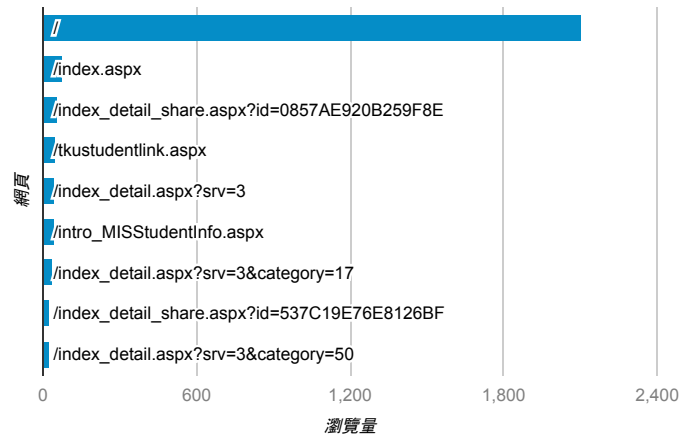

報表03_內容

2017年10月2日 - 2017年10月8日

所有使用者
100.00% 個工作階段

平均網頁載入時間 (秒)

平均網頁載入時間 (秒)和瀏覽量 (依網頁分組)

網頁	平均網頁載入時間 (秒)	瀏覽量
/index_detail_share.cshtml?id=50852AA0CE30916B	7.57	1
/index_detail.aspx?srv=3&category=10	3.23	16
/	3.17	2,104
/index_detail.aspx?srv=3&category=14	2.96	11
/activity_104-1_self_test.aspx	0.00	1
/activity_105-2_game1.aspx	0.00	10
/index_detail_share.aspx?id=01D1D71352369991	0.00	1
/index_detail_share.aspx?id=05176D12A9ED9EE9	0.00	5
/index_detail_share.aspx?id=0857AE920B259F8E	0.00	53
/index_detail_share.aspx?id=099DAB6A63BFB5DE	0.00	2

瀏覽量 (依網頁分組)

造訪和新造訪率 (依關鍵字分組)

關鍵字	工作階段	% 新工作階段
(not provided)	393	76.84%
體適能	1	100.00%

網頁載入平均需時 (秒) (依瀏覽器分組)

瀏覽器	平均網頁載入時間 (秒)
Internet Explorer	4.10
Chrome	3.67
Edge	2.61
Safari	2.09
Firefox	1.49